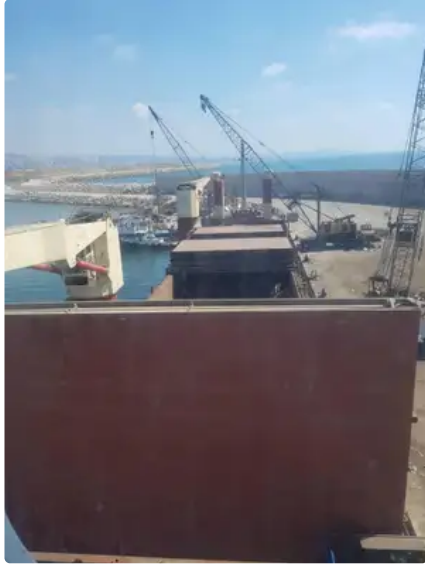

id 5529

5529

1991

2022-01-10

[MOTIF Marine](#)

DWT	4570	(LOA),	101.29
NRT	1644	LBP	94.2
		,	5.75

20

2