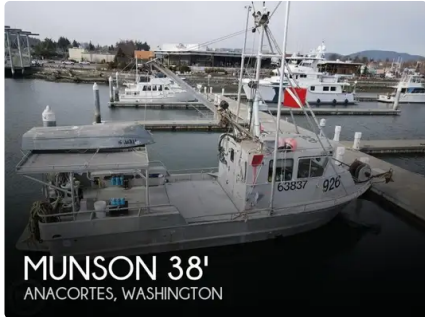

id 5784

1992      38'

5784

1992

\$275,000

2022-03-06

[POP Yachts](#)

(LOA),