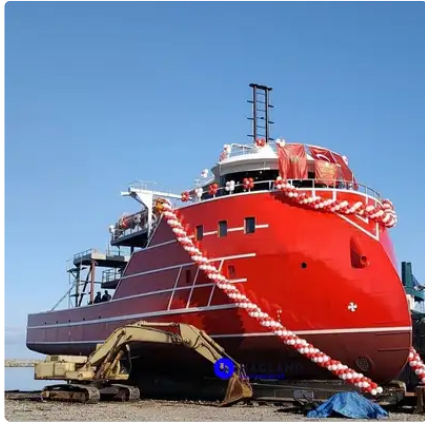

id 5951

5951

2022-04-27

[Orla Fjord \(Hagland\)](#)

(LOA),	34
LBP	31
,	12
,	4
,	2.46

MITSUBISHI (3x 820): 2460 HP