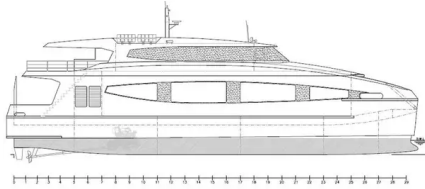

id 6290

- 35 -

6290

2022-08-26

[SeaBoats](#)

DWT	100	(LOA),	35.7
			3.3
			2

2x Cummins KTA38 M2, 1007kw @ 1900rpm

127