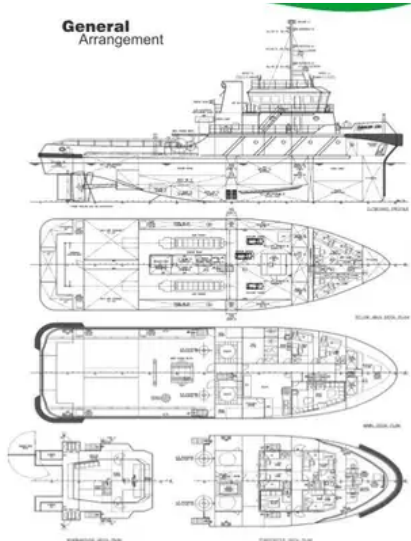

id 6325

[36m 4000BHP](#)

6325

BV

2007

2022-09-13

[SeaBoats](#)

DWT	379
	495
NRT	148

(LOA),

36

,

4.5

2 x ZIBO LB8250ZC-1 (2 x 2000BHP)

1

**General
Arrangement**