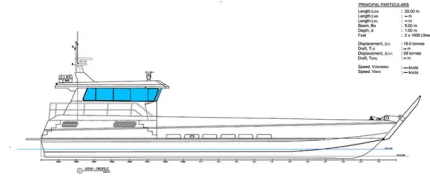

id 6455

- 20 -

6455

2022-10-24

[SeaBoats](#)

(LOA),

20

1