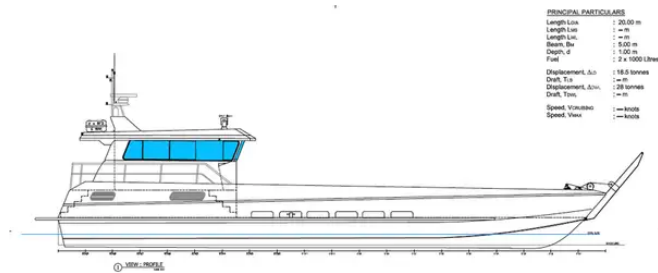

id 6455

- 20 -

6455

2022-10-24

[SeaBoats](#)

(LOA),

20

1