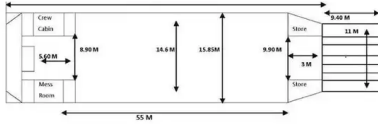

id 6485

[70.52](#)

6485
IACS
2015
\$2,400,000
2022-10-28
<a href="#">SeaBoats</a>

DWT	2000	(LOA),	70.52
	961	,	2.7
NRT	289		

Yanmar 6 AYM-WET 829HP

Teu	76
-----	----