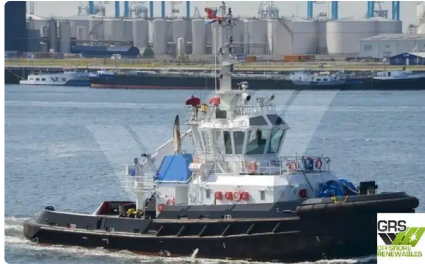

id 6518

[32m / 66ts BP](#)

[/ #1074141](#)

6518

2013

\$4,600,000

2022-11-03

[A Mueller \(Lloyds Engineering LTD \(UK & USA\)\)](#)

DWT

225

(LOA),

32

4.18

1