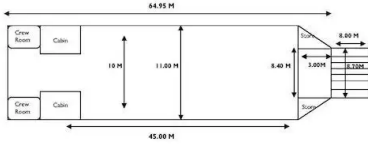

id 6536

[64.95](#)

6536

2008

\$800,000

2022-11-07

[SeaBoats](#)

DWT	1000	(LOA),	64.95
NRT	167	,	3.2