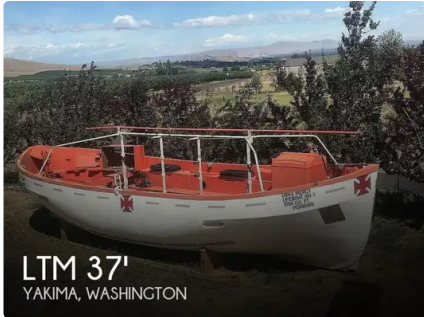

id 6636

[1986 LTM](#)

6636

1986

\$13,250

2022-12-04

[POP Yachts](#)

(LOA),